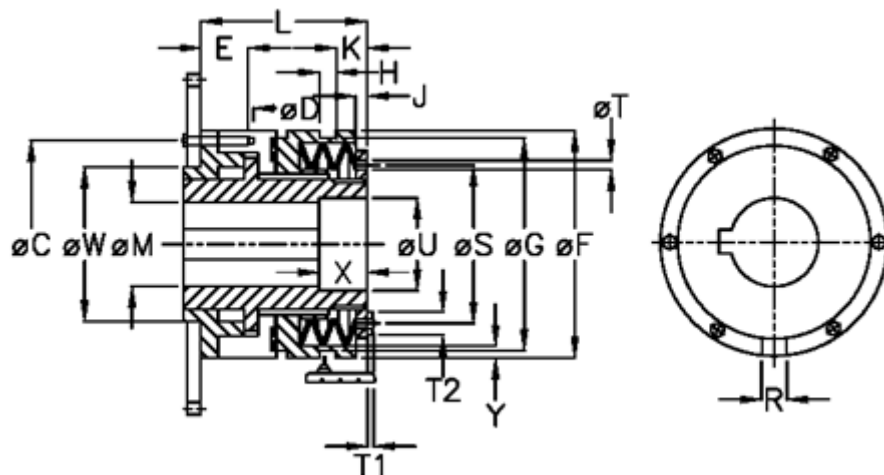

Varenummer: 46916523

Beskrivelse: Sikkerhedskobling Safeguard B 65 L

Mål

C = 155	L = 140.0	Tallerkenfjeder montering = 5x1L
D = 6xM12	M max = 65	Tallerkenfjeder udførelse = L - svær
E = 17.0	M min = 30	U = 66
F = 176	R = 14	V = 18
G = 170.0	S = 129	W = 120
H = 9	T = 7	X = 30
J = 12.0	T1 = 5.5	Y = 2
K = 33.0	T2 = 13	Z = 0.1